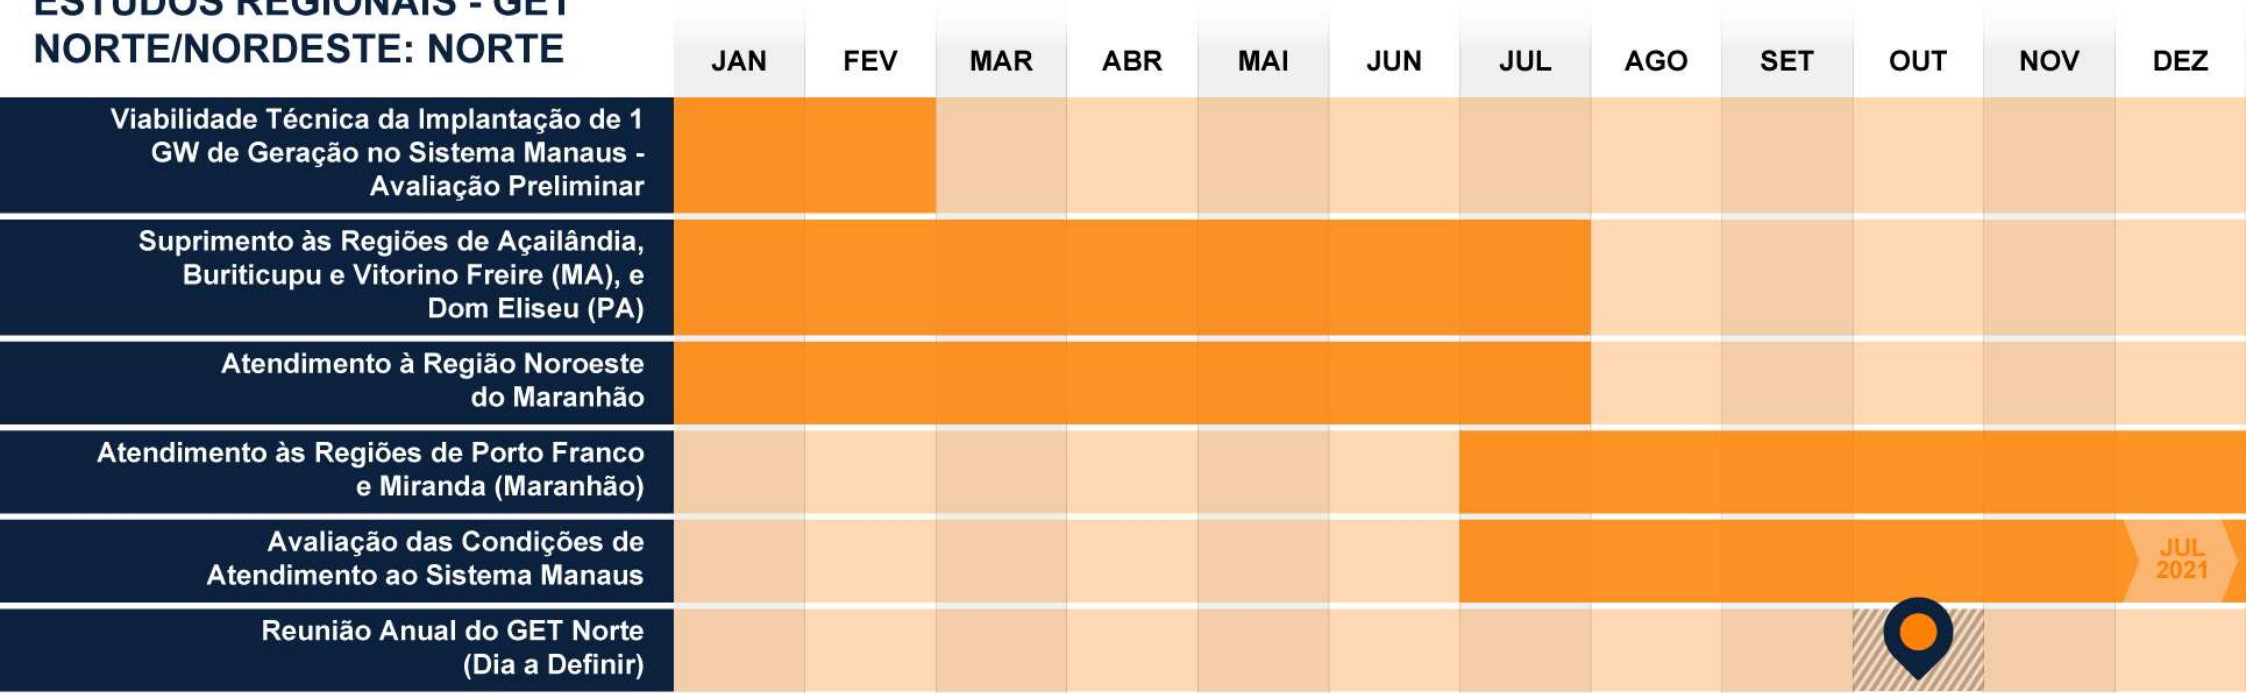

ESTUDOS REGIONAIS - GET NORTE/NORDESTE: NORTE

JUL 2021